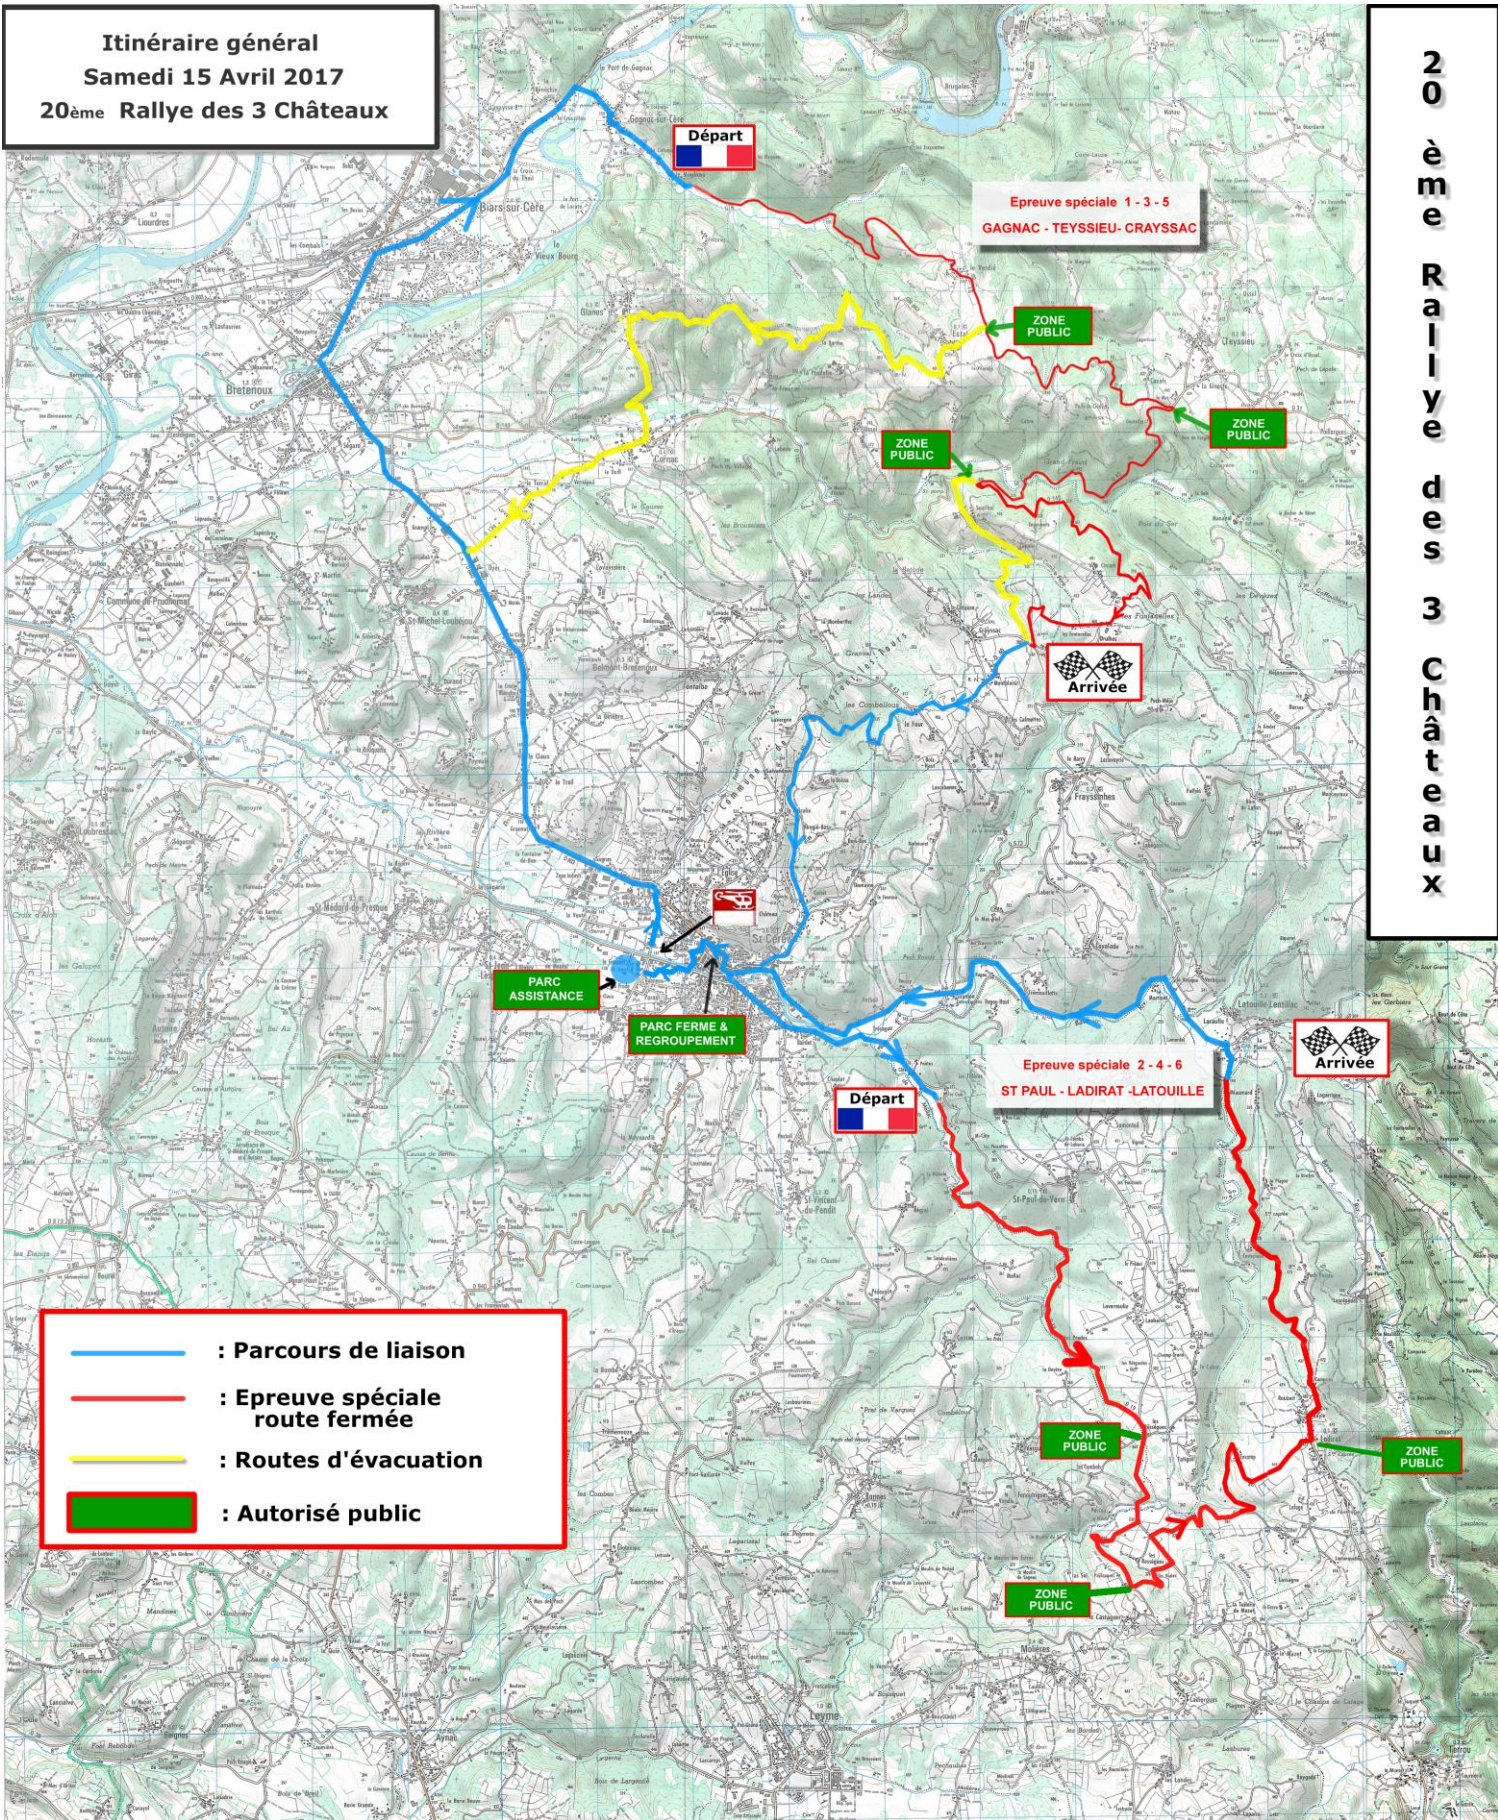

Itinéraire général
Samedi 15 Avril 2017
20ème Rallye des 3 Châteaux

20ème Rallye des 3 Châteaux

-  : Parcours de liaison
-  : Epreuve spéciale route fermée
-  : Routes d'évacuation
-  : Autorisé public